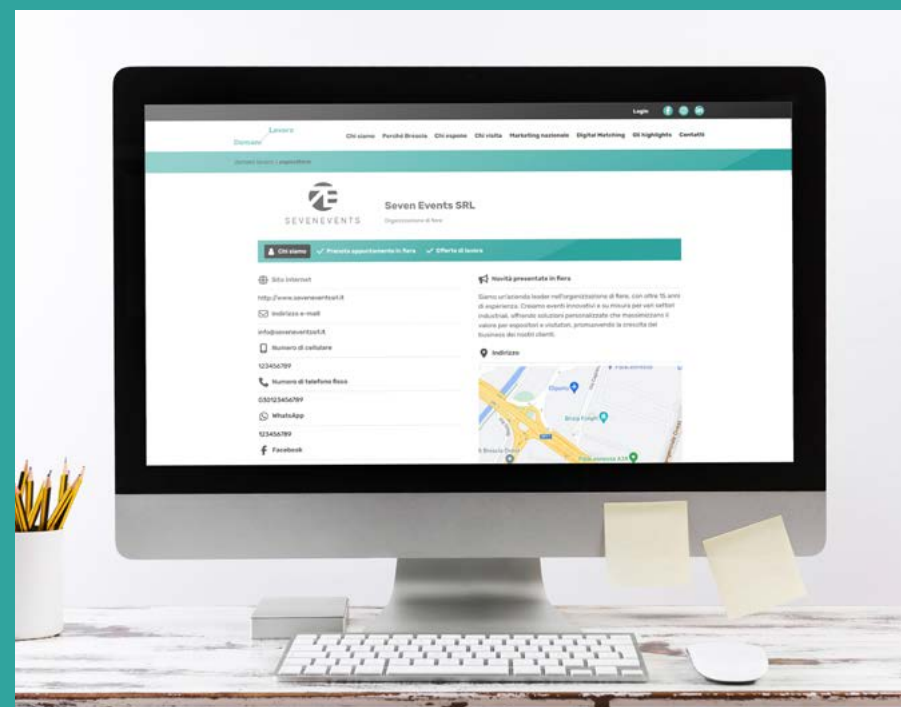

Valorizza la tua Impresa

Pagina Profilo Espositore.

La pagina "Espositore" presenta dettagliatamente la tua azienda con profilo e descrizione. Qui vengono visualizzati i contatti, le novità presentate in fiera, l'indirizzo, i marchi rappresentati, e link a video di presentazione e intervista. I visitatori interessati possono facilmente prenotare un appuntamento in fiera o visualizzare tutte le offerte di lavoro dell'azienda tramite appositi link a partire dal 1° di ottobre.

- ✓ Profilo dettagliato dell'azienda
- ✓ Contatti (mail, telefono, social)
- ✓ Novità in fiera e marchi rappresentati
- ✓ Video di presentazione e interviste
- ✓ Link per prenotare appuntamento o vedere offerte di lavoro