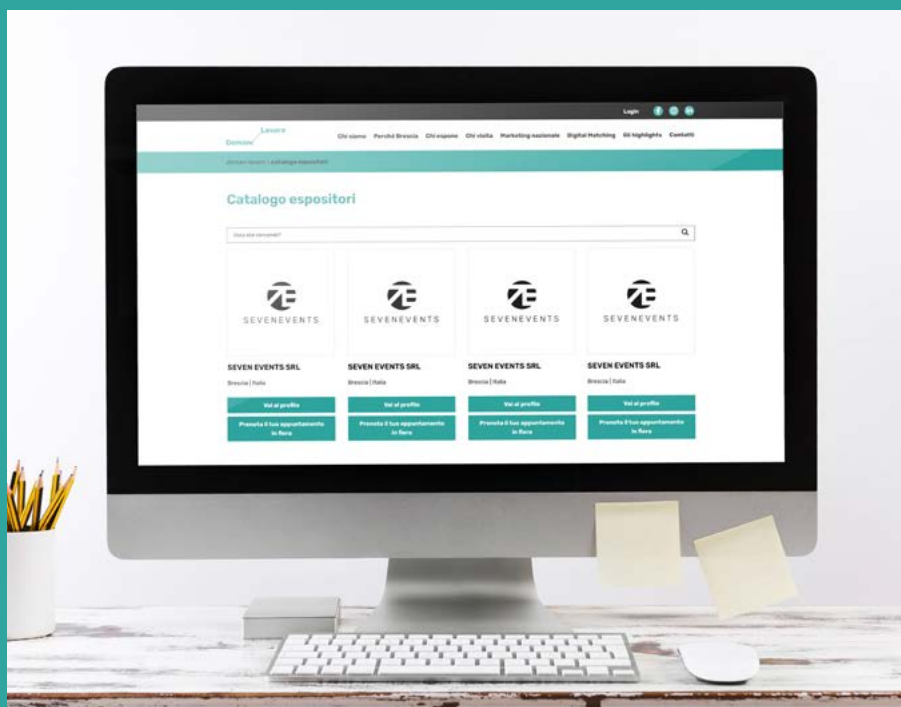

Domani **Lavoro**

Offerte di Lavoro

La fiera dove
imprese e candidati
si incontrano

**Il tuo alleato per
trovare talenti!**

9-10-11
NOVEMBRE 2024
FIERA DI BRESCIA

Organizzato da

Catalogo espositori

**Una vetrina per le aziende,
una bacheca per i candidati.**

Nella pagina "Catalogo espositori", tutte le aziende che offrono posizioni sono immediatamente visibili. Ogni azienda può inserire un'immagine profilo e i visitatori possono cliccare per visualizzare il profilo aziendale completo di descrizione.

- Visualizzazione tutte le aziende partecipanti
- Immagine profilo aziendale
- Pulsante per visualizzare il profilo aziendale
- Prenotazione immediata di un colloquio in fiera

Valorizza la tua Impresa

Pagina Profilo Espositore.

La pagina "Espositore" presenta dettagliatamente la tua azienda con profilo e descrizione. Qui vengono visualizzati i contatti, le novità presentate in fiera, l'indirizzo, i marchi rappresentati, e link a video di presentazione e intervista. I visitatori interessati possono facilmente prenotare un appuntamento in fiera o visualizzare tutte le offerte di lavoro dell'azienda tramite appositi link a partire dal 1° di ottobre.