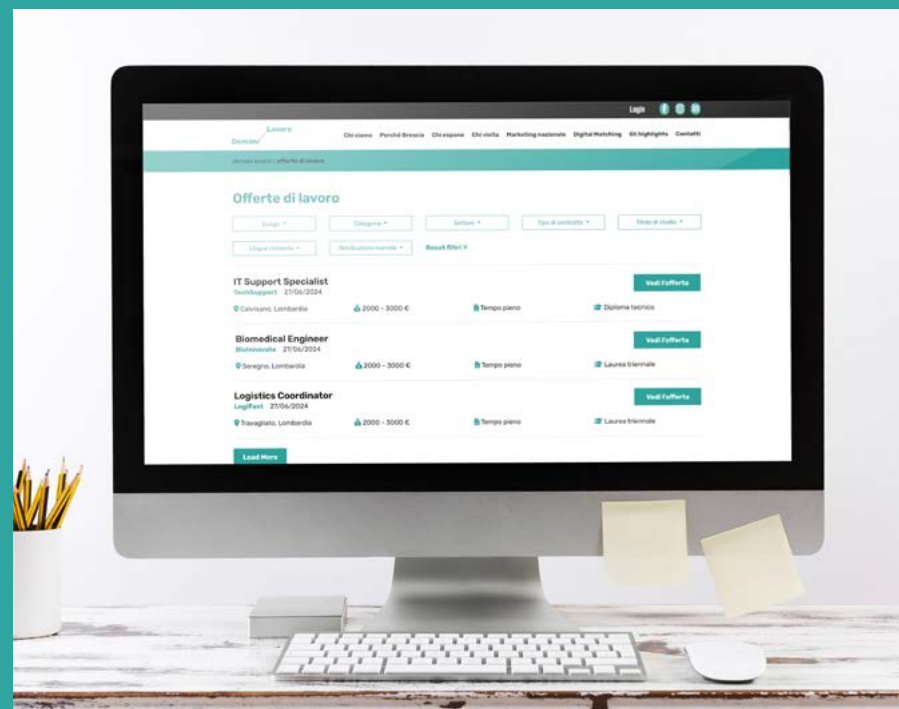

Nella pagina "Catalogo espositori", tutte le aziende che offrono posizioni sono immediatamente visibili. Ogni azienda può inserire un'immagine profilo e i visitatori possono cliccare per visualizzare il profilo aziendale completo di descrizione.

- Visualizzazione tutte le aziende partecipanti
- Immagine profilo aziendale
- Pulsante per visualizzare il profilo aziendale
- Prenotazione immediata di un colloquio in fiera

Valorizza la tua Impresa

Pagina Profilo Espositore.

La pagina "Espositore" presenta dettagliatamente la tua azienda con profilo e descrizione. Qui vengono visualizzati i contatti, le novità presentate in fiera, l'indirizzo, i marchi rappresentati, e link a video di presentazione e intervista. I visitatori interessati possono facilmente prenotare un appuntamento in fiera o visualizzare tutte le offerte di lavoro dell'azienda tramite appositi link a partire dal 1° di ottobre.

Panorama delle Offerte di Lavoro

Tutte le Offerte di Lavoro a Portata di Click.

Questa sezione presenta tutte le offerte di lavoro di tutte le aziende partecipanti. Ogni annuncio include informazioni essenziali come la posizione aperta, l'azienda, il luogo di lavoro, la tipologia di contratto, il titolo di studio richiesto e il range di compenso. Un sistema di filtri intuitivo consente ai candidati di cercare le offerte per luogo, categoria, settore, titolo di studio, lingue richieste, retribuzione e altro ancora, facilitando la ricerca del lavoro ideale.